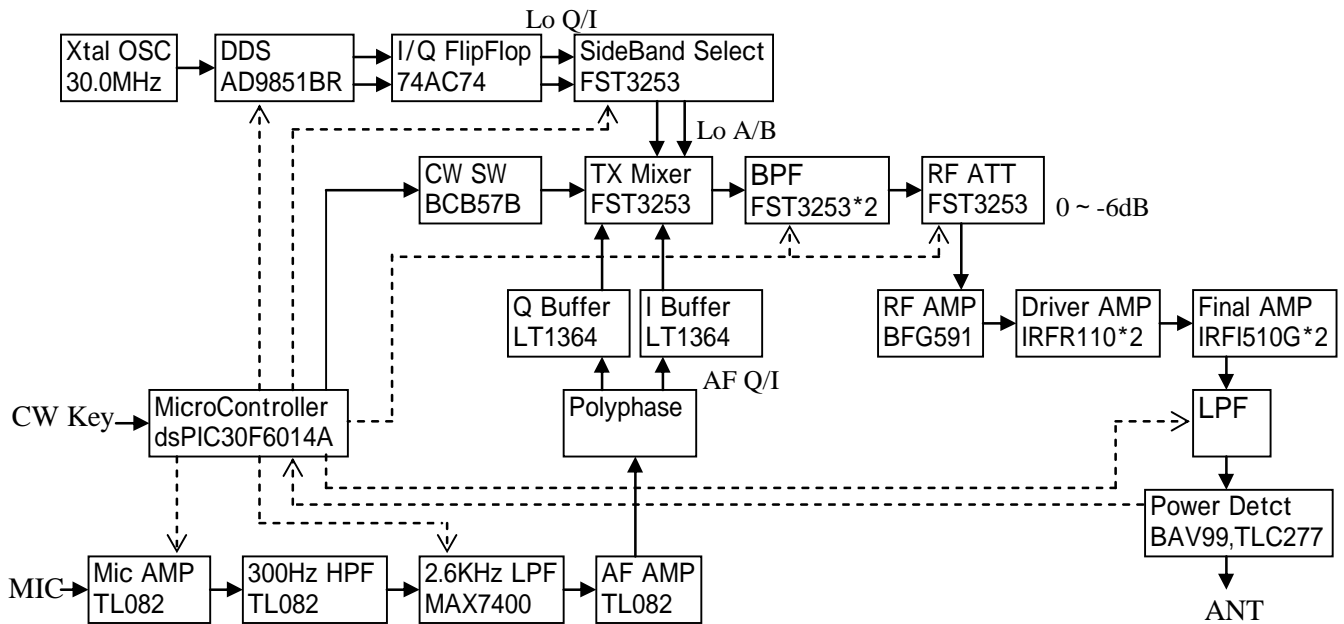

第 送信機系統図 JUMA TRX2A

DDS Frequency

3.62 ~ 3.65MHz, 3.815 ~ 3.825MHz
 7.0 ~ 7.15MHz, 7.494 ~ 7.508MHz, 7.582 ~ 7.61MHz
 14.0 ~ 14.2MHz, 20.2 ~ 20.3MHz
 28.0 ~ 28.7MHz, 36.136 ~ 36.336MHz
 42.0 ~ 42.9MHz, 49.78 ~ 49.98MHz
 56.0 ~ 59.4MHz

BPF

1.81 ~ 1.9125MHz
 3.5 ~ 3.805MHz
 7.0 ~ 7.1MHz
 10.1 ~ 14.35MHz
 18.068 ~ 29.7MHz

LPF

~ 1.9125MHz
 ~ 3.805MHz
 ~ 7.1MHz
 ~ 14.35MHz
 ~ 29.7MHz

終段FET

Internatiol Rectifier
 IRF1510Gプッシュプル
 Pd 27W
 電圧 13.8V
 出力 10W